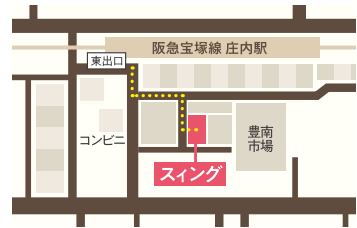

庄内歴史写真展

～替わっても変わらない、古き良き庄内の魅力～

とき | 2021年2月8日(月)～14日(日) 10:00～16:00 | ところ | スینگ 豊中市庄内東町1-7-33 上田ビル2階

※期間中展示スペースにて写真の展示は随時行います ※各日10:00～16:00まで開催しております 写真受け取り可能日時:2月8日(月)10:00～16:00 / 各日13:00～16:00

庄内中が活気に満ちたあの頃。みなさんがお持ちの“写真と思い出”で振り返るイベントを開催します。是非みなさんの昔の色なお話をお聞かせ下さい。庄内の一つのシンボル庄内小学校と豊中市立第六中学校が新たに生まれ変わる今だからこそ、「古きを温めて新しさを 知る」機会にしたいのです。

<p>リンビーde竜門で リンビーの ワークショップを開催</p> <p>2月13日(土) 13:30～16:00</p> <p>※予約優先で上限に達し次第終了。※詳細はリンビーde竜門のホームページより</p>	<p>スینگで リンビーの ワークショップを開催</p> <p>2月14日(日) 10:00～12:00/13:30～16:00</p>
---	--

WORK SHOP
参加費
1,500円